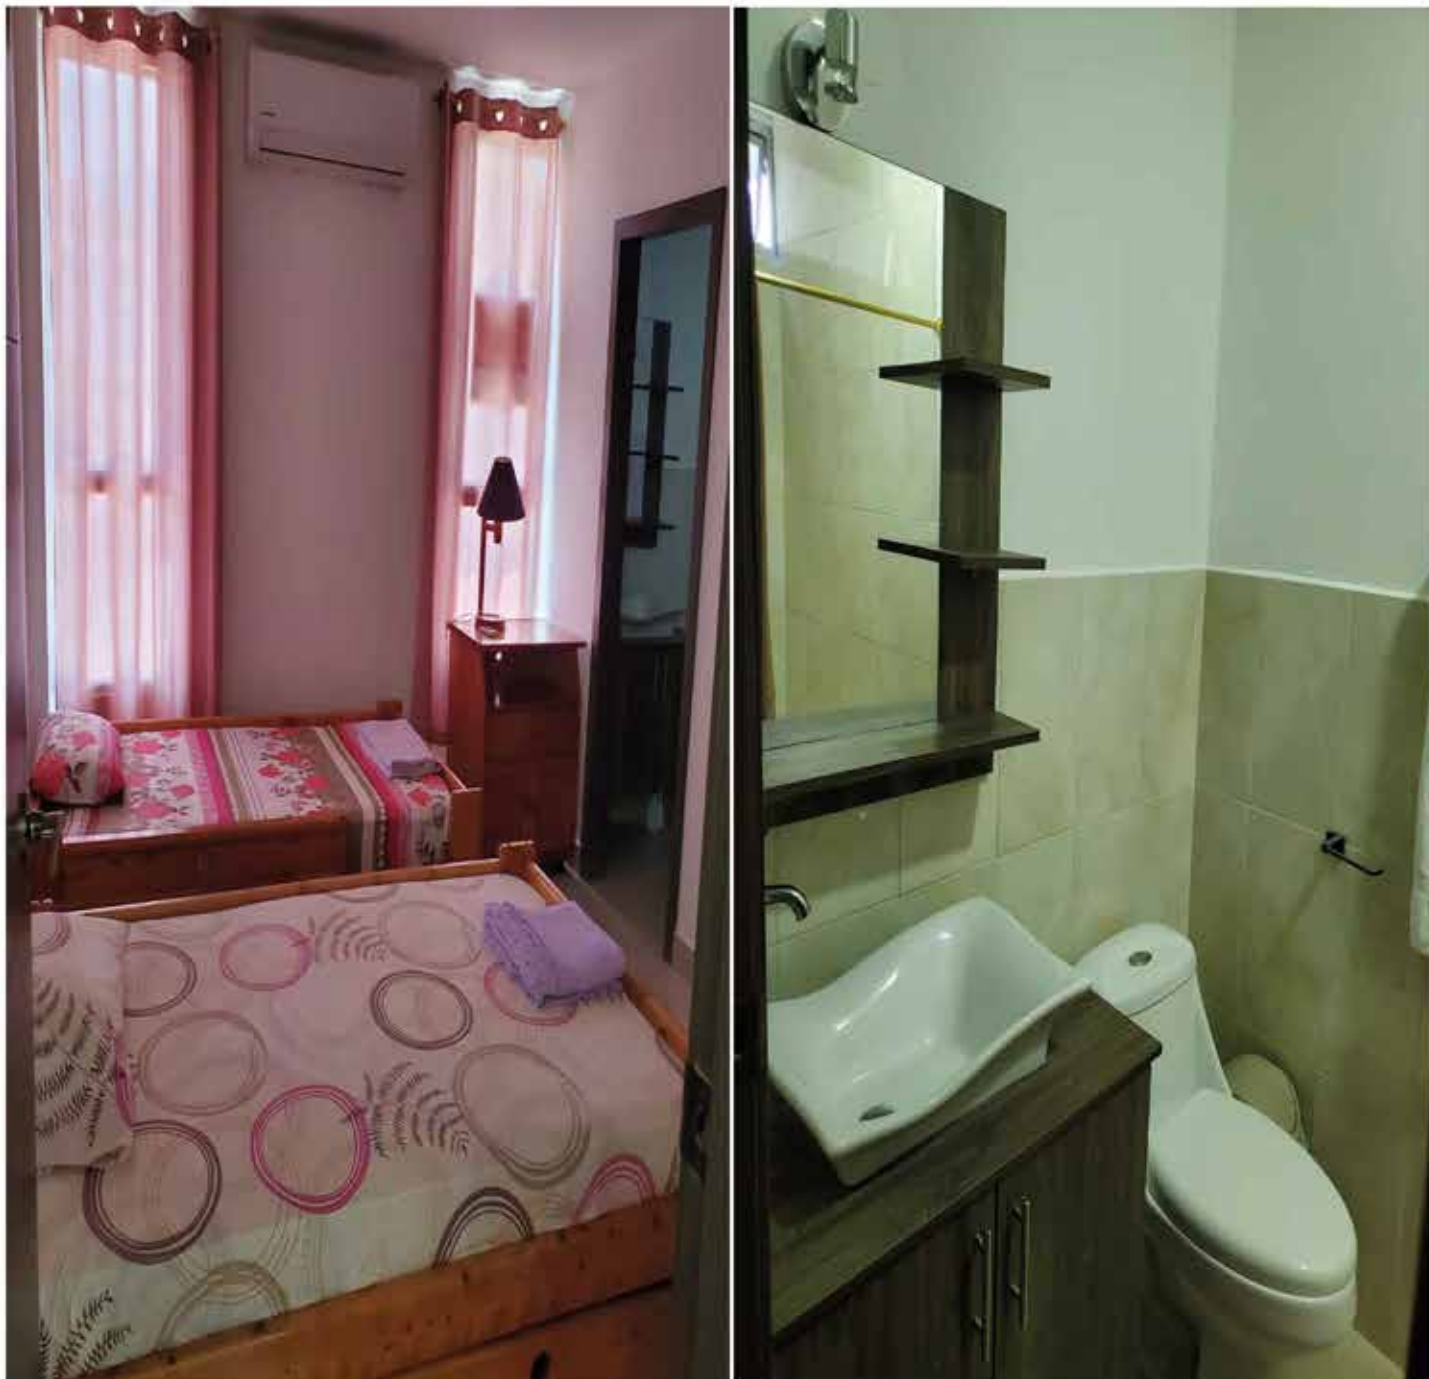

- Vista de puerta principal y terraza exterior.

- Main door and outdoor terrace view.

- Cómoda sala / comedor con TV y A/C.

- Comfortable living room and dinning room, with TV set and A/C.

DORMITORIO MASTER (MASTER BEDROOM)

- Cómoda habitación con cama de tres plazas.

- Comfortable bedroom with king size bed.

- Espacioso guarda ropa con distribución especial para punto de TV.

- Espacious closet with special room for TV set.

DORMITORIO 2 (BEDROOM 2)

- Dos cómodas camas de plaza y media.

- Baño independiente dormitorio 2.

- Two comfortable twin size beds.

- Independent bathroom dorm 2.

DORMITORIO 3 (BEDROOM 3)

- Dos cómodas camas de plaza y media.

- Baño independiente dormitorio 3.

- Two comfortable twin size beds.

- Independent bathroom dorm 3.